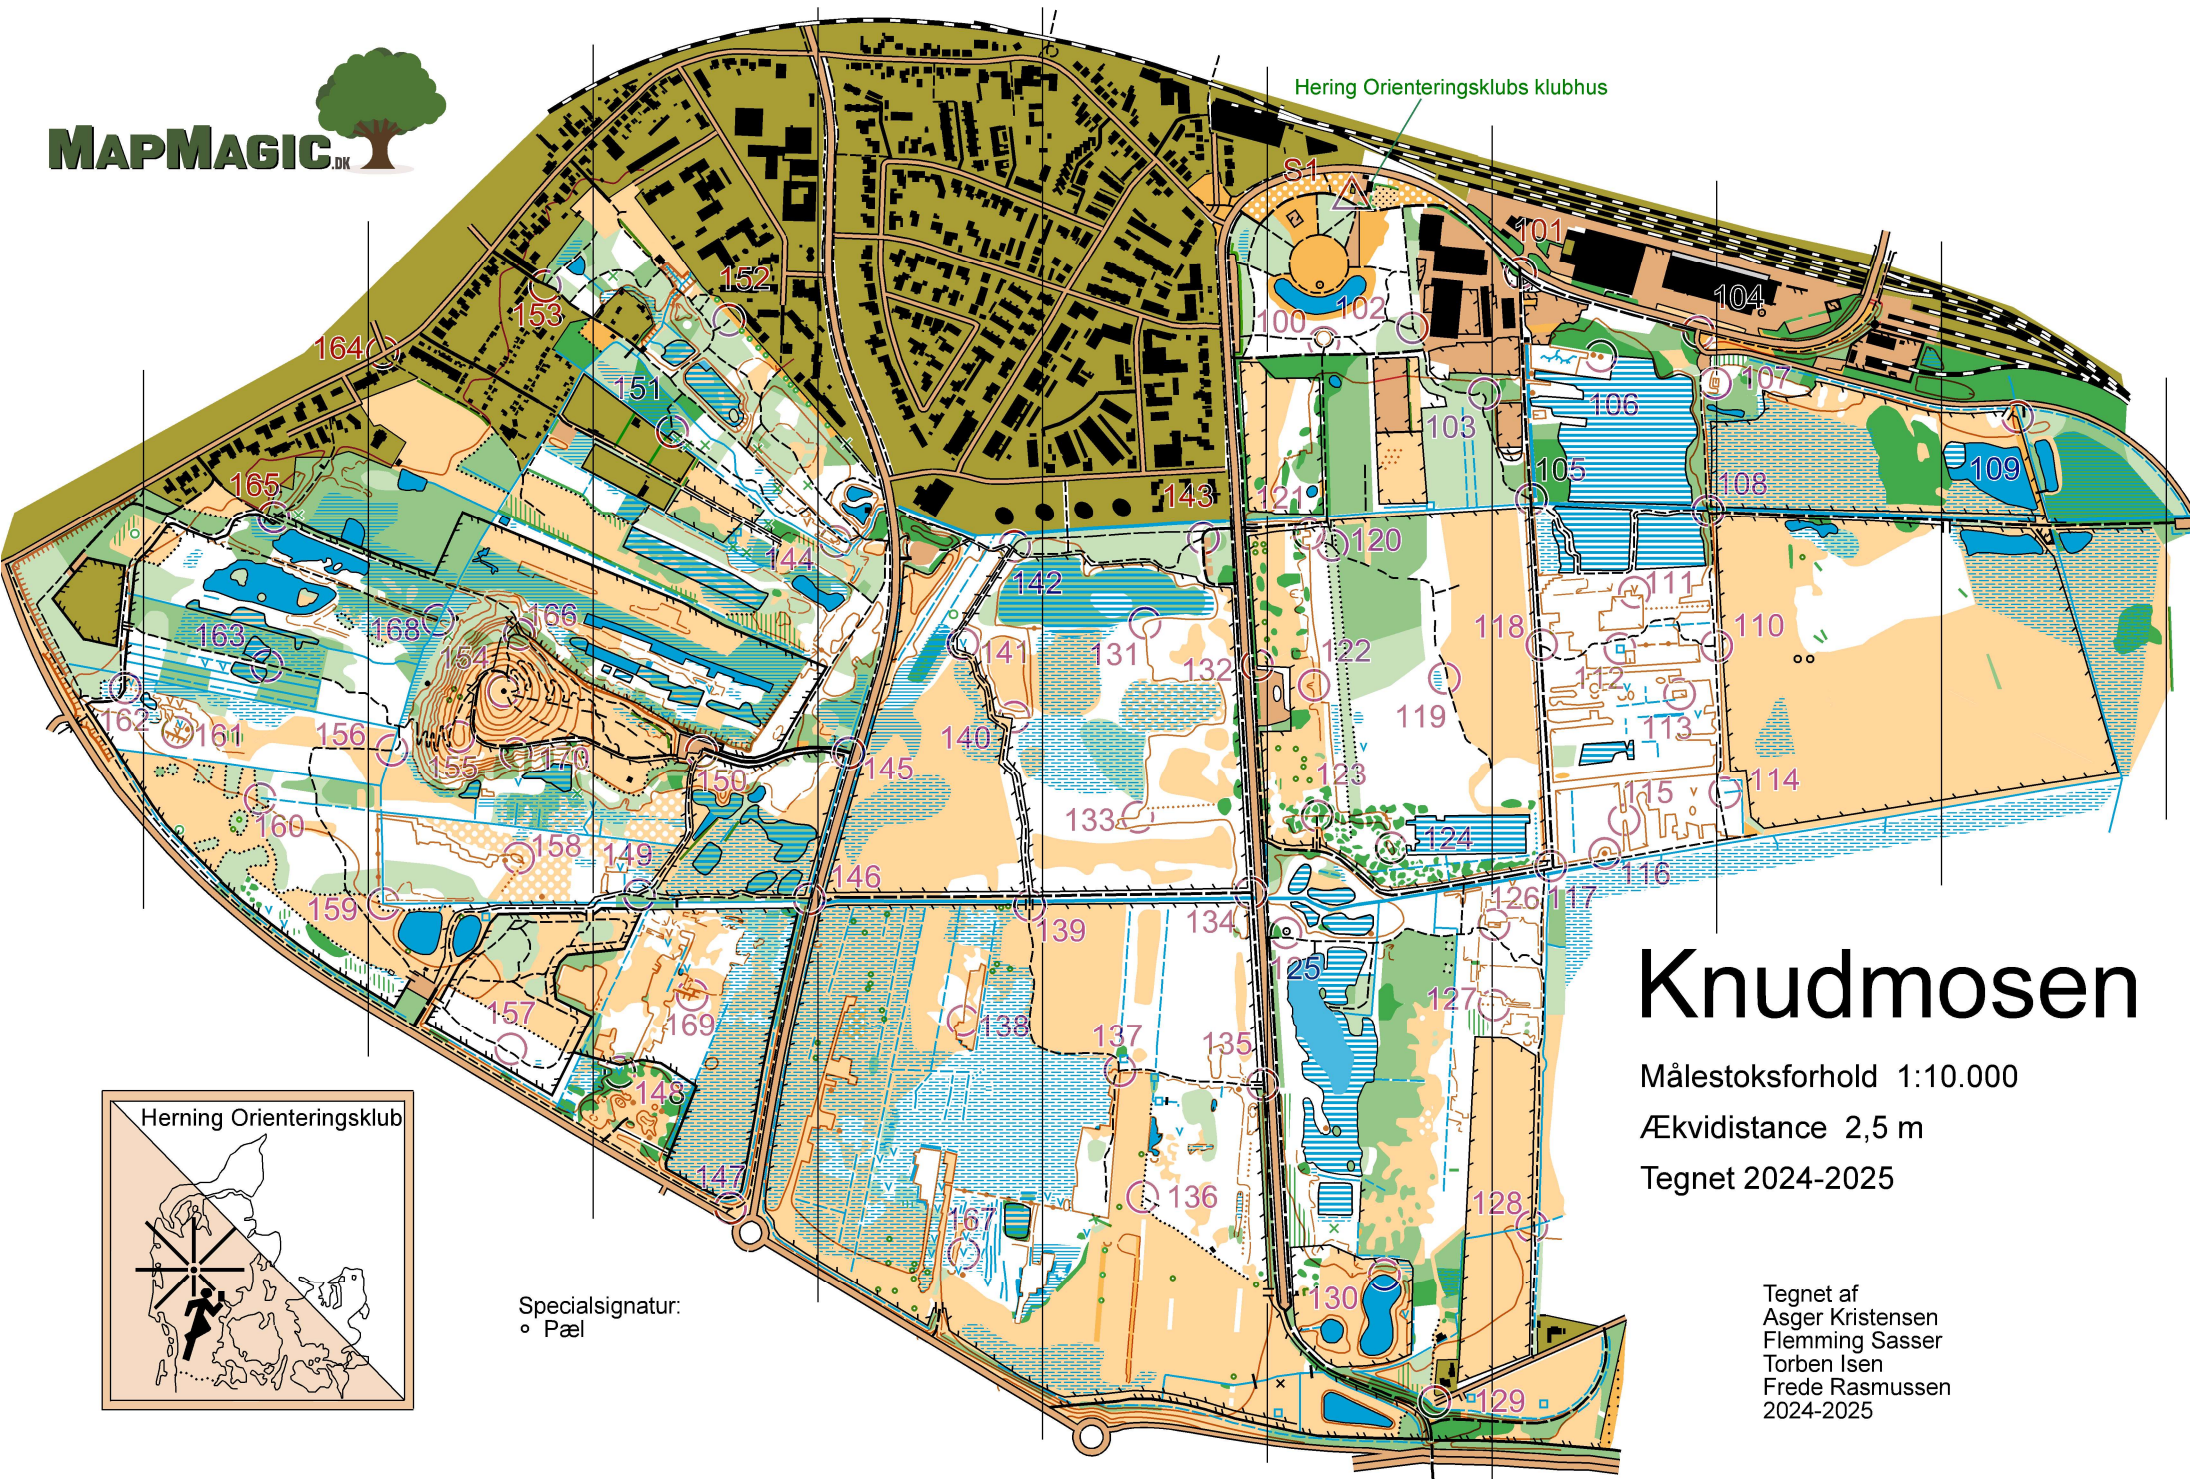

Hering Orienteringsklubs klubhus

Knudmosen

Målestoksforhold 1:10.000

Ækvidistance 2,5 m

Tegnet 2024-2025

Tegnet af
Asger Kristensen
Flemming Sasser
Torben Isen
Frede Rasmussen
2024-2025

Specialsignatur:
○ Pæl